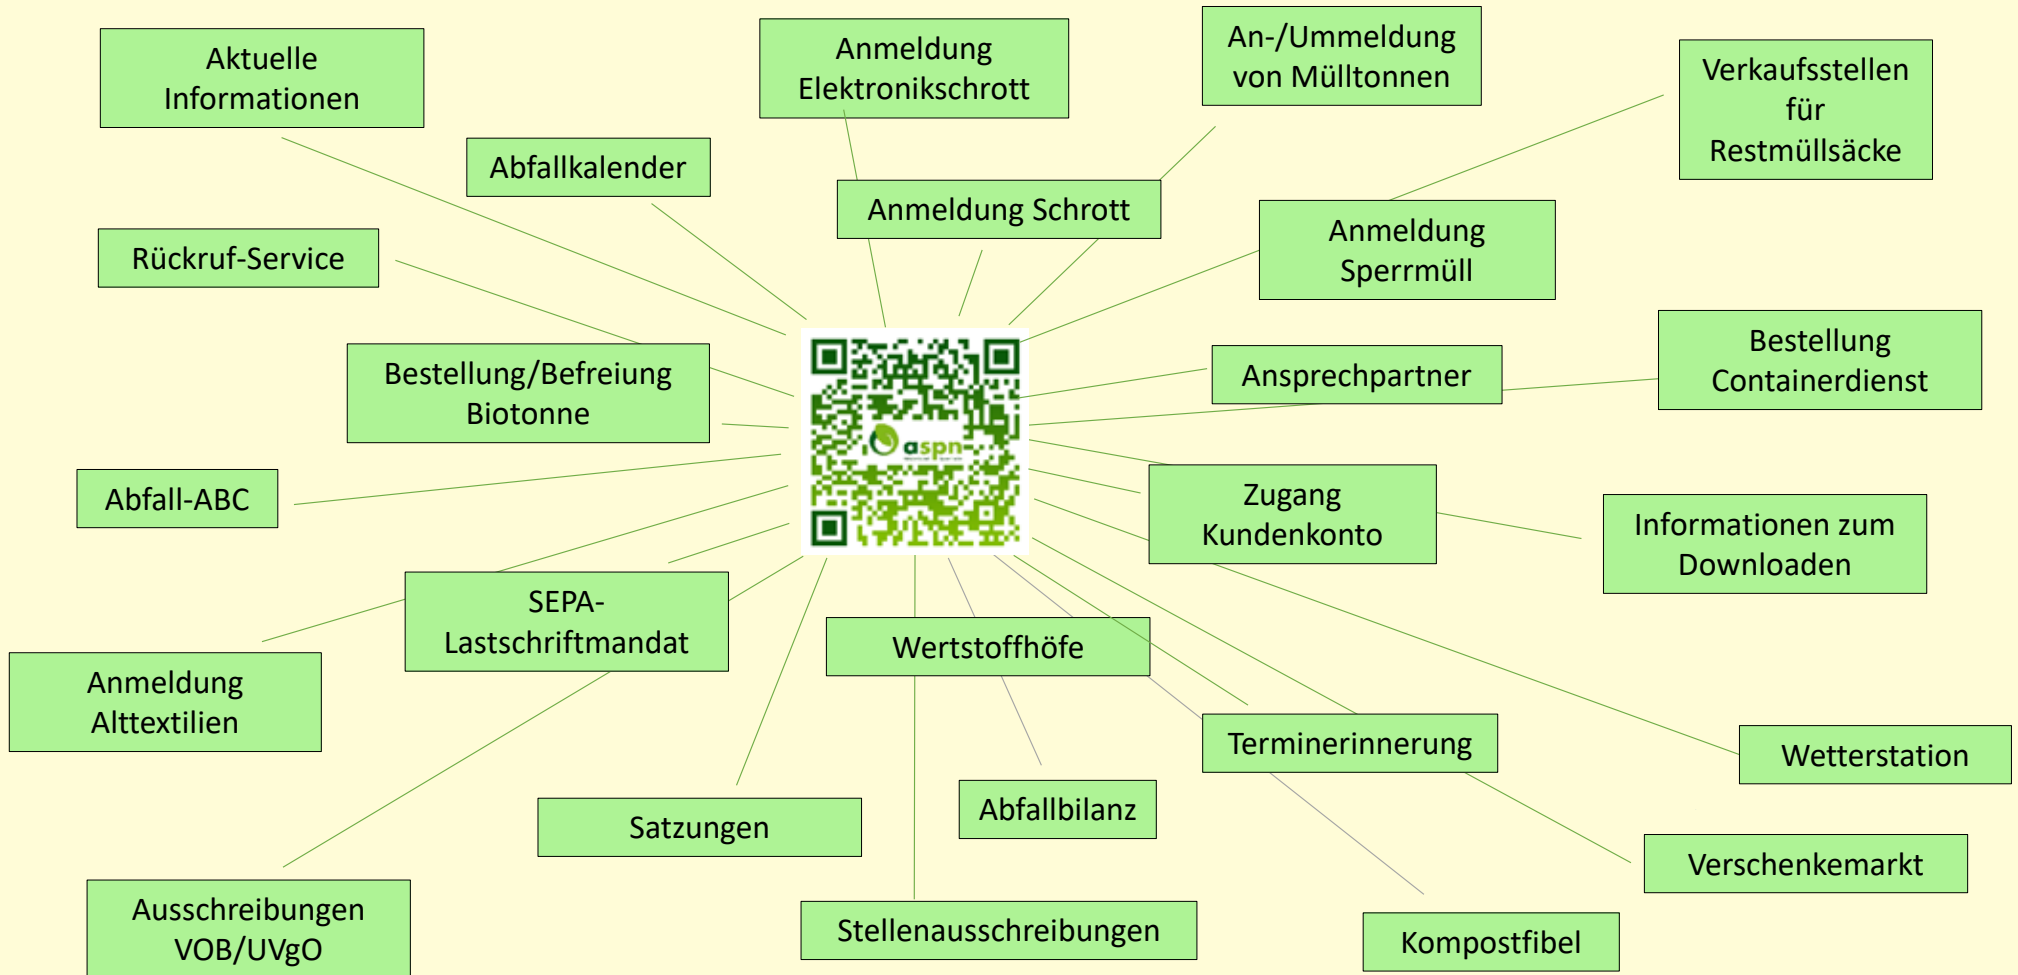

Inhaltsverzeichnis

Titelbild „2. Platz des Malwettbewerbs“	1
Inhaltsverzeichnis, Wichtige Informationen 2025	2
QR-Code scannen und sofort auf unserer Internetseite „www.eigenbetrieb-abfallwirtschaft.de“ surfen	3
Scannen Sie sich in Ihr Kundenkonto	4
Bereitstellung von Behältern	5
Tourenpläne Restmüll, Papier/Pappe/Kartonagen, Leichtstoffverpackung (LVP) und Biotonne	6–13
Folgetermine „Blaue und Gelbe Tonne“ 240 l	14
Entleerungstage „Blaue Tonne“ 1.100 l Nur für Großwohnanlagen und Gewerbe gültig!	15
Termine des Schadstoffmobils	16–20
Informationen zu Schadstoffen	21
Kalendarium	22–29
Anschriften und Öffnungszeiten der Wertstoffhöfe	30–31
Was gehört wohin?	32

Wichtige Informationen 2025

Weihnachtsbaumentsorgung – 02.01. bis 31.01.2025

In diesem Zeitraum können Sie Ihren **Weihnachtsbaum an den Tagen bereitlegen, an denen die Restmülltonne geleert wird**. Bitte legen Sie Ihren Weihnachtsbaum an dem entsprechenden Entsorgungstag bis spätestens 07.00 Uhr am Straßenrand, an der Ihrem Grundstück mit LKW befahrbaren nächsten gelegenen Straße, bereit. Weihnachtsbäume, die größer als 2,20 m sind, müssen entsprechend gekürzt bereitgelegt werden. Weihnachtsbäume, die in eingezäunten Containerstellplätzen abgelegt werden, werden nicht entsorgt.

Die richtige Nummer bei Fragen zu ...

Abfallberatung	03562 6925 - 0
An-, Ab- und Ummelden von Behältern	
Änderung der Personenzahl	
Anschluss an die Abfallentsorgung	
Probleme/Beschwerden mit Behältern	
Abfallgebühren/-bescheid	
Anmeldung von Sperrmüll- und Elektronikschrott	
SEPA-Verfahren	03562 6925 - 122
Abfallsackverkauf	
Einzahlungen	
Gutschriften	
Mahnungen	
Herrenlose Abfälle	03562 6925 - 137
Ordnungswidrigkeiten	
Containerbestellung ab 7 m³	03562 6925 - 156
Online-Anmeldung Sperrmüll- und Elektronikschrott www.eigenbetrieb-abfallwirtschaft.de	

Feiertagsregelung

Fällt in die Entsorgungswoche ein gesetzlicher Feiertag, so verschieben sich von diesem Feiertag an gerechnet, alle Entsorgungstermine um einen Tag in Richtung Samstag. Sonderregelungen sind möglich und werden gesondert veröffentlicht.

Sonderregelung

Alle Entsorgungen vom 1. Weihnachtsfeiertag, Donnerstag dem 25.12.2025, werden bereits am Samstag, den 20.12.2025 durchgeführt.

Wer entleert welchen Behälter?

Eigenbetrieb Abfallwirtschaft
Frankfurter Straße 2
03149 Forst (Lausitz)/Baršć (Łużyca)
Tel.: 03562 6925 - 0

ALBA Lausitz GmbH
Dissenchener Straße 50
03042 Cottbus/Chóšebuz
Tel.: 0355 7508 700

B. Halke und Sohn e. K.
Bautzener Straße 19
02906 Niesky
Tel.: 0800 000 5774

Wichtiger Hinweis für die Standplätze der Gubener Wohnungsgesellschaft und der Gubener Wohnungsgenossenschaft

Die Biotonnen an den Standplätzen werden immer mittwochs in der geraden Woche geleert.

Impressum

Herausgeber:
Landkreis Spree-Neiße/
Wokrejs Sprjewja-Nysa
Eigenbetrieb Abfallwirtschaft
Heinrich-Heine-Str. 1
03149 Forst (Lausitz)/
Baršć (Łużyca)

Redaktion: C. Richter
Layout/Satz und Druck:
MÖLLER PRO MEDIA® GmbH

Titelbild:
Chiara Browatzki (12 Jahre)

QR-Code scannen und sofort auf unserer Internetseite surfen