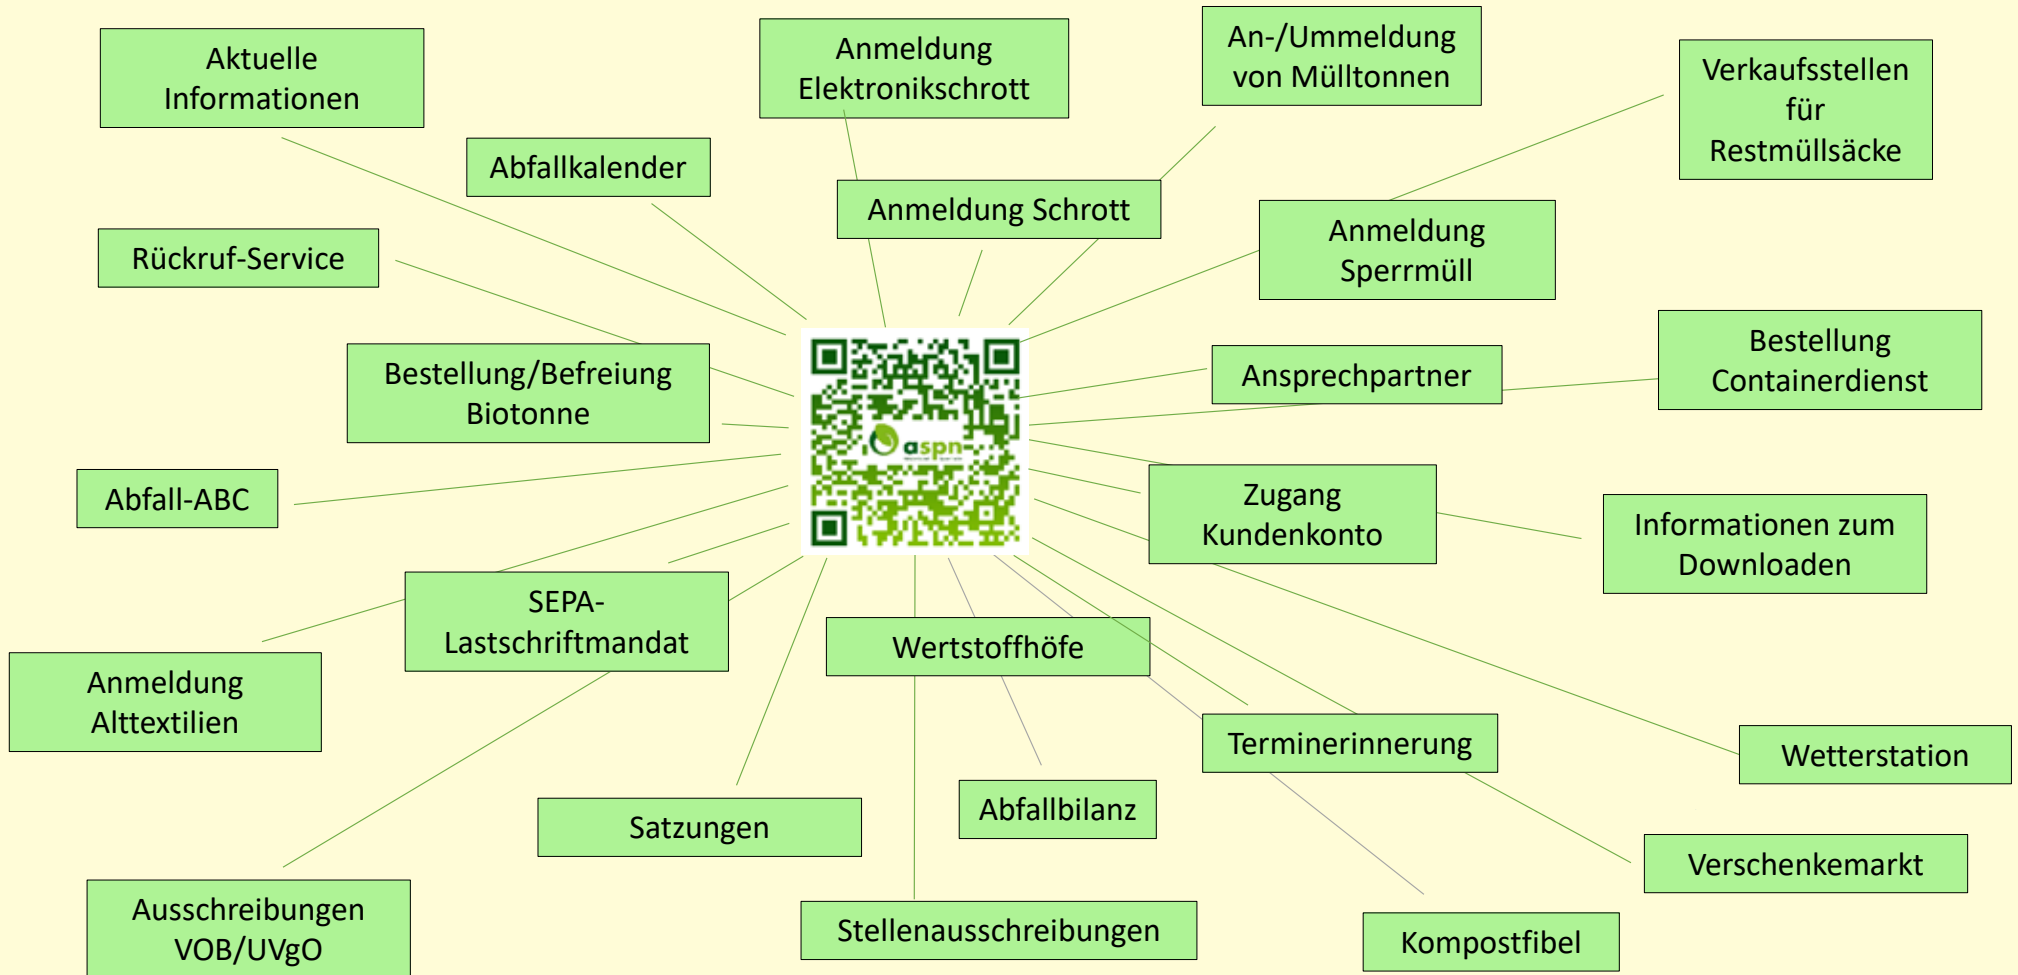

Inhaltsverzeichnis

Titelbild „2. Platz des Malwettbewerbs“	1
Inhaltsverzeichnis, Wichtige Informationen 2025	2
QR-Code scannen und sofort auf unserer Internetseite „www.eigenbetrieb-abfallwirtschaft.de“ surfen	3
Scannen Sie sich in Ihr Kundenkonto	4
Bereitstellung von Behältern	5
Tourenpläne Restmüll, Papier/Pappe/Kartonagen, Leichtstoffverpackung (LVP) und Biotonne	6–13
Folgetermine „Blaue und Gelbe Tonne“ 240 l	14
Entleerungstage „Blaue Tonne“ 1.100 l Nur für Großwohnanlagen und Gewerbe gültig!	15
Termine des Schadstoffmobils	16–20
Informationen zu Schadstoffen	21
Kalendarium	22–29
Anschriften und Öffnungszeiten der Wertstoffhöfe	30–31
Was gehört wohin?	32

Wichtige Informationen 2025

Weihnachtsbaumentsorgung – 02.01. bis 31.01.2025

In diesem Zeitraum können Sie Ihren **Weihnachtsbaum an den Tagen bereitlegen, an denen die Restmülltonne geleert wird**. Bitte legen Sie Ihren Weihnachtsbaum an dem entsprechenden Entsorgungstag bis spätestens 07.00 Uhr am Straßenrand, an der Ihrem Grundstück mit LKW befahrbaren nächsten gelegenen Straße, bereit. Weihnachtsbäume, die größer als 2,20 m sind, müssen entsprechend gekürzt bereitgelegt werden. Weihnachtsbäume, die in eingezäunten Containerstellplätzen abgelegt werden, werden nicht entsorgt.

Die richtige Nummer bei Fragen zu ...

Abfallberatung	03562 6925 - 0
An-, Ab- und Ummelden von Behältern	
Änderung der Personenzahl	
Anschluss an die Abfallentsorgung	
Probleme/Beschwerden mit Behältern	
Abfallgebühren/-bescheid	
Anmeldung von Sperrmüll- und Elektronikschrott	
SEPA-Verfahren	03562 6925 - 122
Abfallsackverkauf	
Einzahlungen	
Gutschriften	
Mahnungen	
Herrenlose Abfälle	03562 6925 - 137
Ordnungswidrigkeiten	
Containerbestellung ab 7 m³	03562 6925 - 156
Online-Anmeldung Sperrmüll- und Elektronikschrott www.eigenbetrieb-abfallwirtschaft.de	

Feiertagsregelung

Fällt in die Entsorgungswoche ein gesetzlicher Feiertag, so verschieben sich von diesem Feiertag an gerechnet, alle Entsorgungstermine um einen Tag in Richtung Samstag. Sonderregelungen sind möglich und werden gesondert veröffentlicht.

Sonderregelung

Alle Entsorgungen vom 1. Weihnachtsfeiertag, Donnerstag dem 25.12.2025, werden bereits am Samstag, den 20.12.2025 durchgeführt.

Wer entleert welchen Behälter?

Eigenbetrieb Abfallwirtschaft
Frankfurter Straße 2
03149 Forst (Lausitz)/Baršč (Łużyca)
Tel.: 03562 6925 - 0

ALBA Lausitz GmbH
Dissenchener Straße 50
03042 Cottbus/Chóšebuz
Tel.: 0355 7508 700

B. Halke und Sohn e. K.
Bautzener Straße 19
02906 Niesky
Tel.: 0800 000 5774

Wichtiger Hinweis für die Standplätze der Gubener Wohnungsgesellschaft und der Gubener Wohnungsgenossenschaft

Die Biotonnen an den Standplätzen werden immer mittwochs in der geraden Woche geleert.

Impressum

Herausgeber:
Landkreis Spree-Neiße/
Wokrejs Sprjewja-Nysa
Eigenbetrieb Abfallwirtschaft
Heinrich-Heine-Str. 1
03149 Forst (Lausitz)/
Baršč (Łużyca)

Redaktion: C. Richter
Layout/Satz und Druck:
MÖLLER PRO MEDIA® GmbH

Titelbild:
Chiara Browatzki (12 Jahre)

QR-Code scannen und sofort auf unserer Internetseite surfen