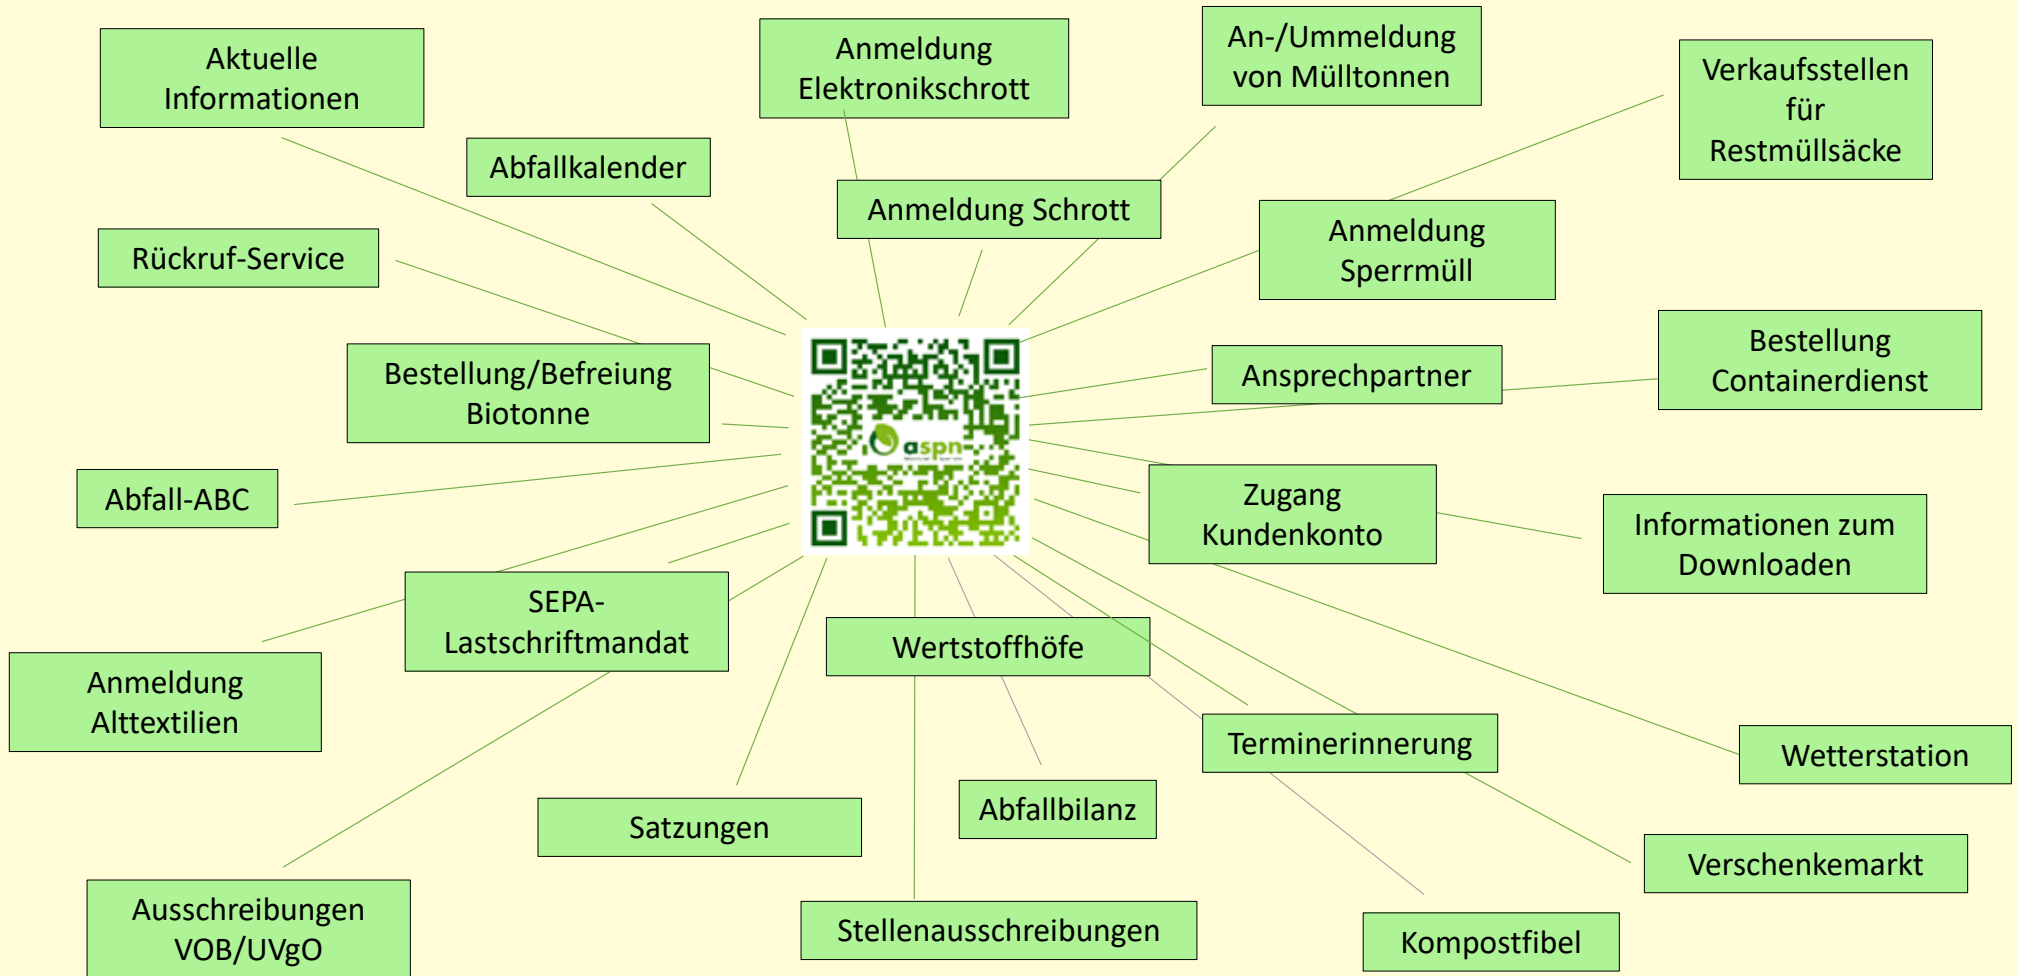

Inhaltsverzeichnis

Titelbild „2. Platz des Malwettbewerbs“	1
Inhaltsverzeichnis, Wichtige Informationen 2025	2
QR-Code scannen und sofort auf unserer Internetseite „www.eigenbetrieb-abfallwirtschaft.de“ surfen	3
Scannen Sie sich in Ihr Kundenkonto	4
Bereitstellung von Behältern	5
Tourenpläne Restmüll, Papier/Pappe/Kartonagen, Leichtstoffverpackung (LVP) und Biotonne	6–13
Folgetermine „Blaue und Gelbe Tonne“ 240 l	14
Entleerungstage „Blaue Tonne“ 1.100 l Nur für Großwohnanlagen und Gewerbe gültig!	15
Termine des Schadstoffmobils	16–20
Informationen zu Schadstoffen	21
Kalendarium	22–29
Anschriften und Öffnungszeiten der Wertstoffhöfe	30–31
Was gehört wohin?	32

Wichtige Informationen 2025

Weihnachtsbaumentorgung – 02.01. bis 31.01.2025

In diesem Zeitraum können Sie Ihren **Weihnachtsbaum an den Tagen bereitlegen, an denen die Restmülltonne geleert wird**. Bitte legen Sie Ihren Weihnachtsbaum an dem entsprechenden Entsorgungstag bis spätestens 07.00 Uhr am Straßenrand, an der Ihrem Grundstück mit LKW befahrbaren nächsten gelegenen Straße, bereit. Weihnachtsbäume, die größer als 2,20 m sind, müssen entsprechend gekürzt bereitgelegt werden. Weihnachtsbäume, die in eingezäunten Containerstellplätzen abgelegt werden, werden nicht entsorgt.

Die richtige Nummer bei Fragen zu ...

Abfallberatung	03562 6925 - 0
An-, Ab- und Ummelden von Behältern	
Änderung der Personenzahl	
Anschluss an die Abfallentsorgung	
Probleme/Beschwerden mit Behältern	
Abfallgebühren/-bescheid	
Anmeldung von Sperrmüll- und Elektronikschrott	
SEPA-Verfahren	03562 6925 - 122
Abfallsackverkauf	
Einzahlungen	
Gutschriften	
Mahnungen	
Herrenlose Abfälle	03562 6925 - 137
Ordnungswidrigkeiten	
Containerbestellung ab 7 m³	03562 6925 - 156
Online-Anmeldung Sperrmüll- und Elektronikschrott www.eigenbetrieb-abfallwirtschaft.de	

Feiertagsregelung

Fällt in die Entsorgungswoche ein gesetzlicher Feiertag, so verschieben sich von diesem Feiertag an gerechnet, alle Entsorgungstermine um einen Tag in Richtung Samstag. Sonderregelungen sind möglich und werden gesondert veröffentlicht.

Sonderregelung

Alle Entsorgungen vom 1. Weihnachtsfeiertag, Donnerstag dem 25.12.2025, werden bereits am Samstag, den 20.12.2025 durchgeführt.

Wer entleert welchen Behälter?

Eigenbetrieb Abfallwirtschaft
Frankfurter Straße 2
03149 Forst (Lausitz)/Baršč (Łużyca)
Tel.: 03562 6925 - 0

ALBA Lausitz GmbH
Dissenchener Straße 50
03042 Cottbus/Chóšebuz
Tel.: 0355 7508 700

B. Halke und Sohn e. K.
Bautzener Straße 19
02906 Niesky
Tel.: 0800 000 5774

Wichtiger Hinweis für die Standplätze der Gubener Wohnungsgesellschaft und der Gubener Wohnungsgenossenschaft

Die Biotonnen an den Standplätzen werden immer mittwochs in der geraden Woche geleert.

Impressum

Herausgeber:
Landkreis Spree-Neiße/
Wokrejs Sprjewja-Nysa
Eigenbetrieb Abfallwirtschaft
Heinrich-Heine-Str. 1
03149 Forst (Lausitz)/
Baršč (Łużyca)

Redaktion: C. Richter
Layout/Satz und Druck:
MÖLLER PRO MEDIA® GmbH

Titelbild:
Chiara Browatzki (12 Jahre)

QR-Code scannen und sofort auf unserer Internetseite surfen